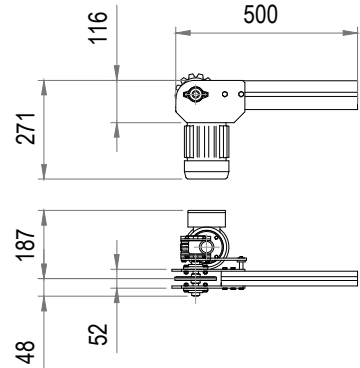

240-310H/V

DRIVSTATION
DRIVE UNIT
ANTRIEBSSTATION