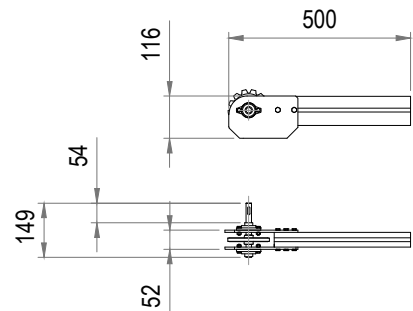

240-330H/V

DRIVSTATION
DRIVE UNIT
ANTRIEBSSTATION