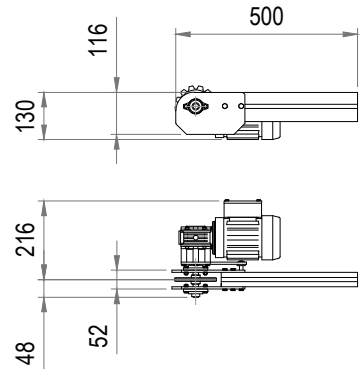

240-320H/V

DRIVSTATION
DRIVE UNIT
ANTRIEBSSTATION